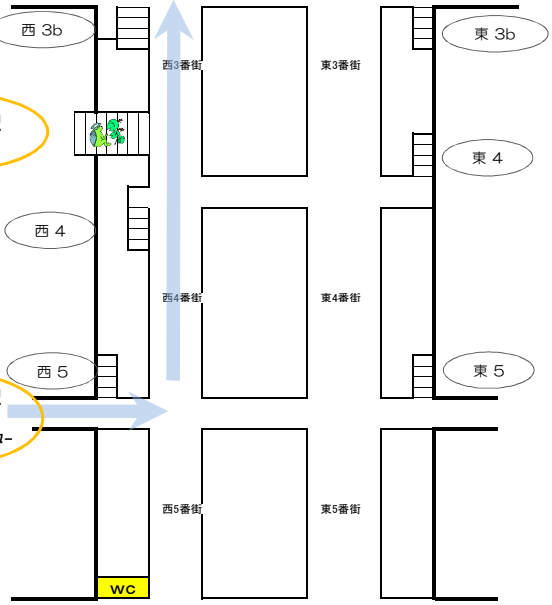

# 【天神地下街】案内図

お店の階段を上って、出口を出たら左側の【天神北】のバス停方向に向かってください。

注意！  
階段は右側のフタタ側をお上りください

- ①地下鉄「天神駅」より徒歩7分
- ②西鉄福岡「天神駅」より徒歩12分

地下鉄空港線 天神駅 (中央口・西口)

地下鉄空港線 天神駅 (東口)

西鉄福岡駅 福岡バルコ

西鉄福岡駅 ソラリアステージ 天神バスセンター