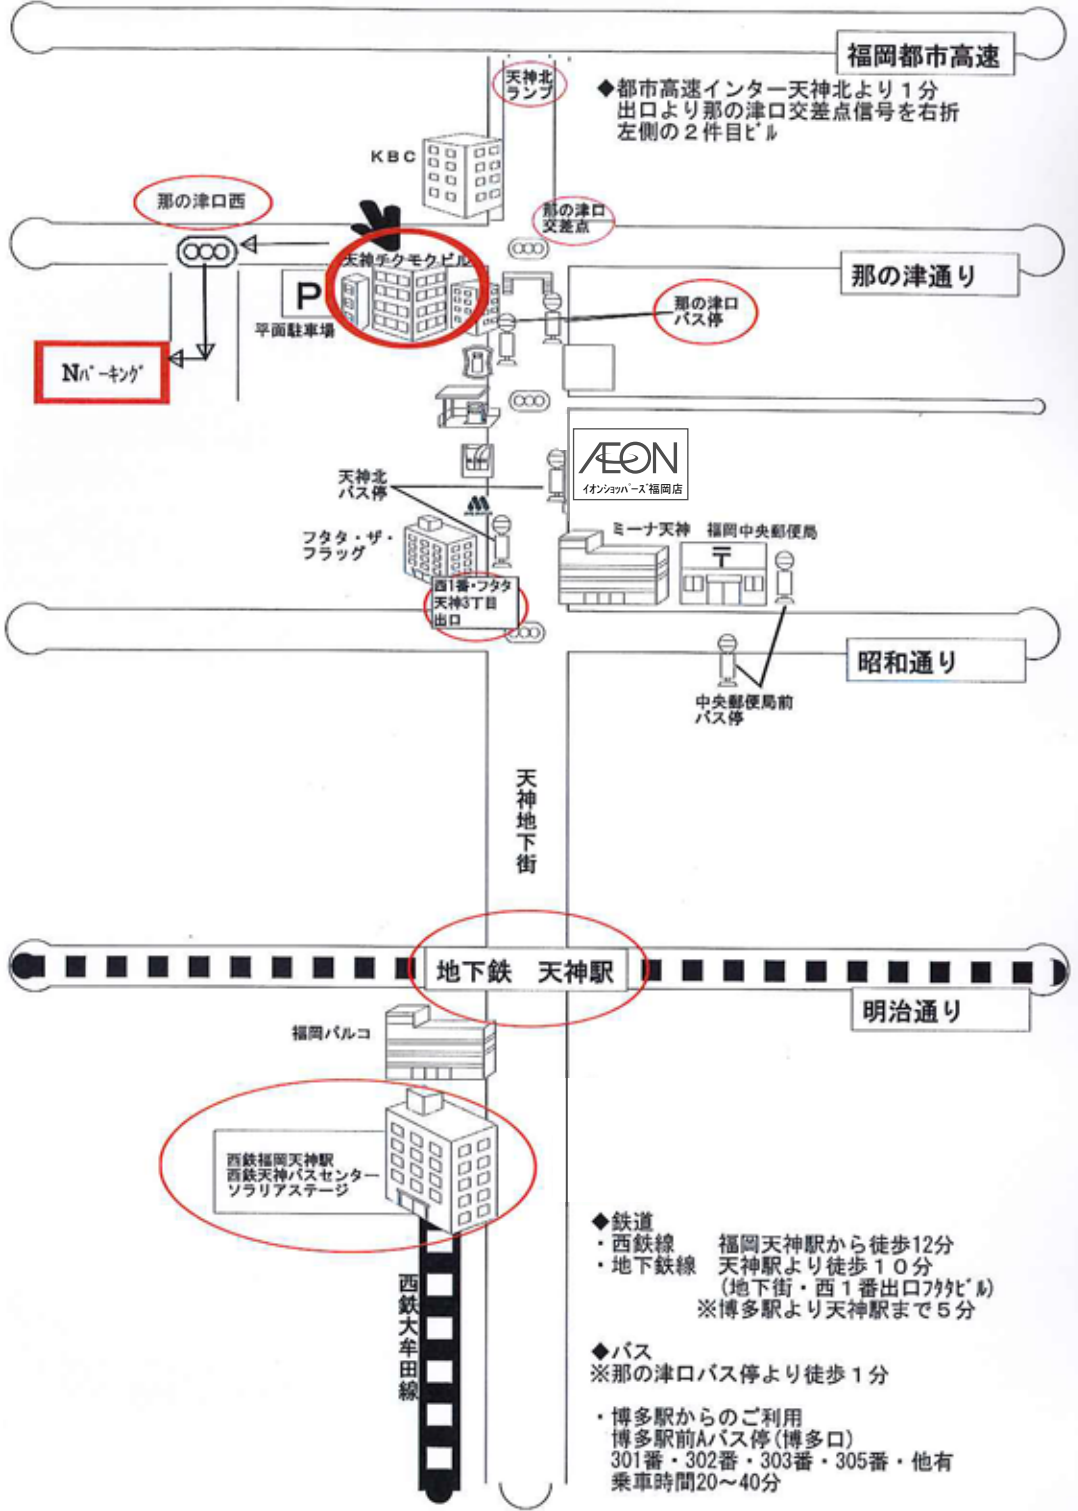

# 【天神地下街】案内図

お店の階段を上って、出口を出たら左側の【天神北】のバス停方向に向かってください。

注意！  
階段は右側のフタタ側をお上りください

- ①地下鉄「天神駅」より徒歩7分
- ②西鉄福岡「天神駅」より徒歩12分

地下鉄空港線 天神駅 (中央口・西口)

地下鉄空港線 天神駅 (東口)

西鉄福岡駅 福岡バルコ

西鉄福岡駅 ソラリアステージ 天神バスセンター

- ◆鉄道
  - ・西鉄線 福岡天神駅から徒歩12分
  - ・地下鉄線 天神駅より徒歩10分 (地下街・西1番出口7分ビル) ※博多駅より天神駅まで5分

- ◆バス
  - ※那の津口バス停より徒歩1分
  - ・博多駅からのご利用 博多駅前Aバス停(博多口) 301番・302番・303番・305番・他有 乗車時間20~40分