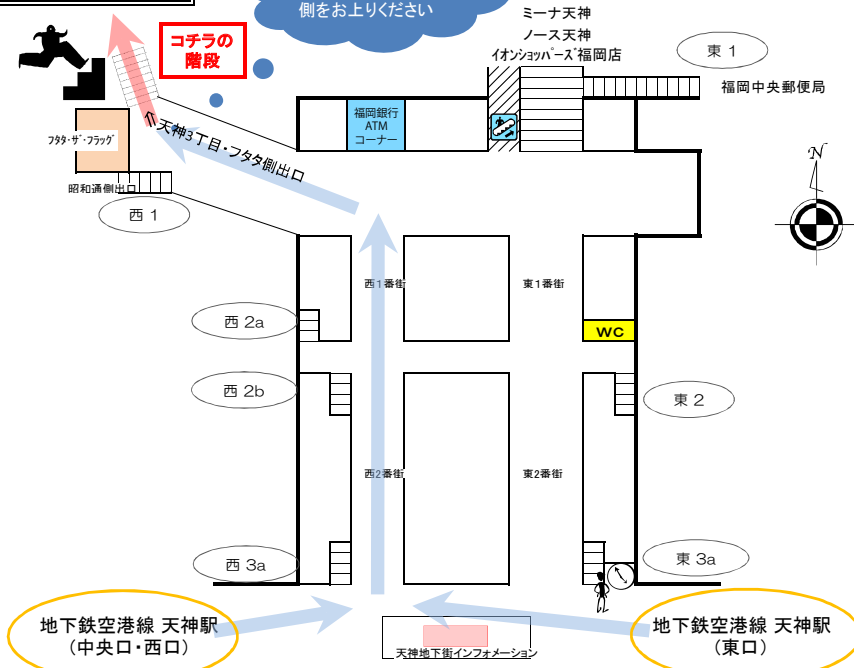

# 【天神地下街】案内図

お店の階段を上って、出口を出たら左側の【天神北】のバス停方向に向かってください。

注意！  
階段は右側のフタタ側をお上りください

- ①地下鉄「天神駅」より徒歩7分
- ②西鉄福岡「天神駅」より徒歩12分

地下鉄空港線 天神駅 (中央口・西口)

地下鉄空港線 天神駅 (東口)

西鉄福岡駅 福岡バルコ

西鉄福岡駅 ソラリアステージ 天神バスセンター

- ◆鉄道
  - ・西鉄線 福岡天神駅から徒歩12分
  - ・地下鉄線 天神駅より徒歩10分 (地下街・西1番出口7分ビル) ※博多駅より天神駅まで5分

- ◆バス
  - ※那の津口バス停より徒歩1分
  - ・博多駅からのご利用 博多駅前Aバス停(博多口) 301番・302番・303番・305番・他有 乗車時間20~40分