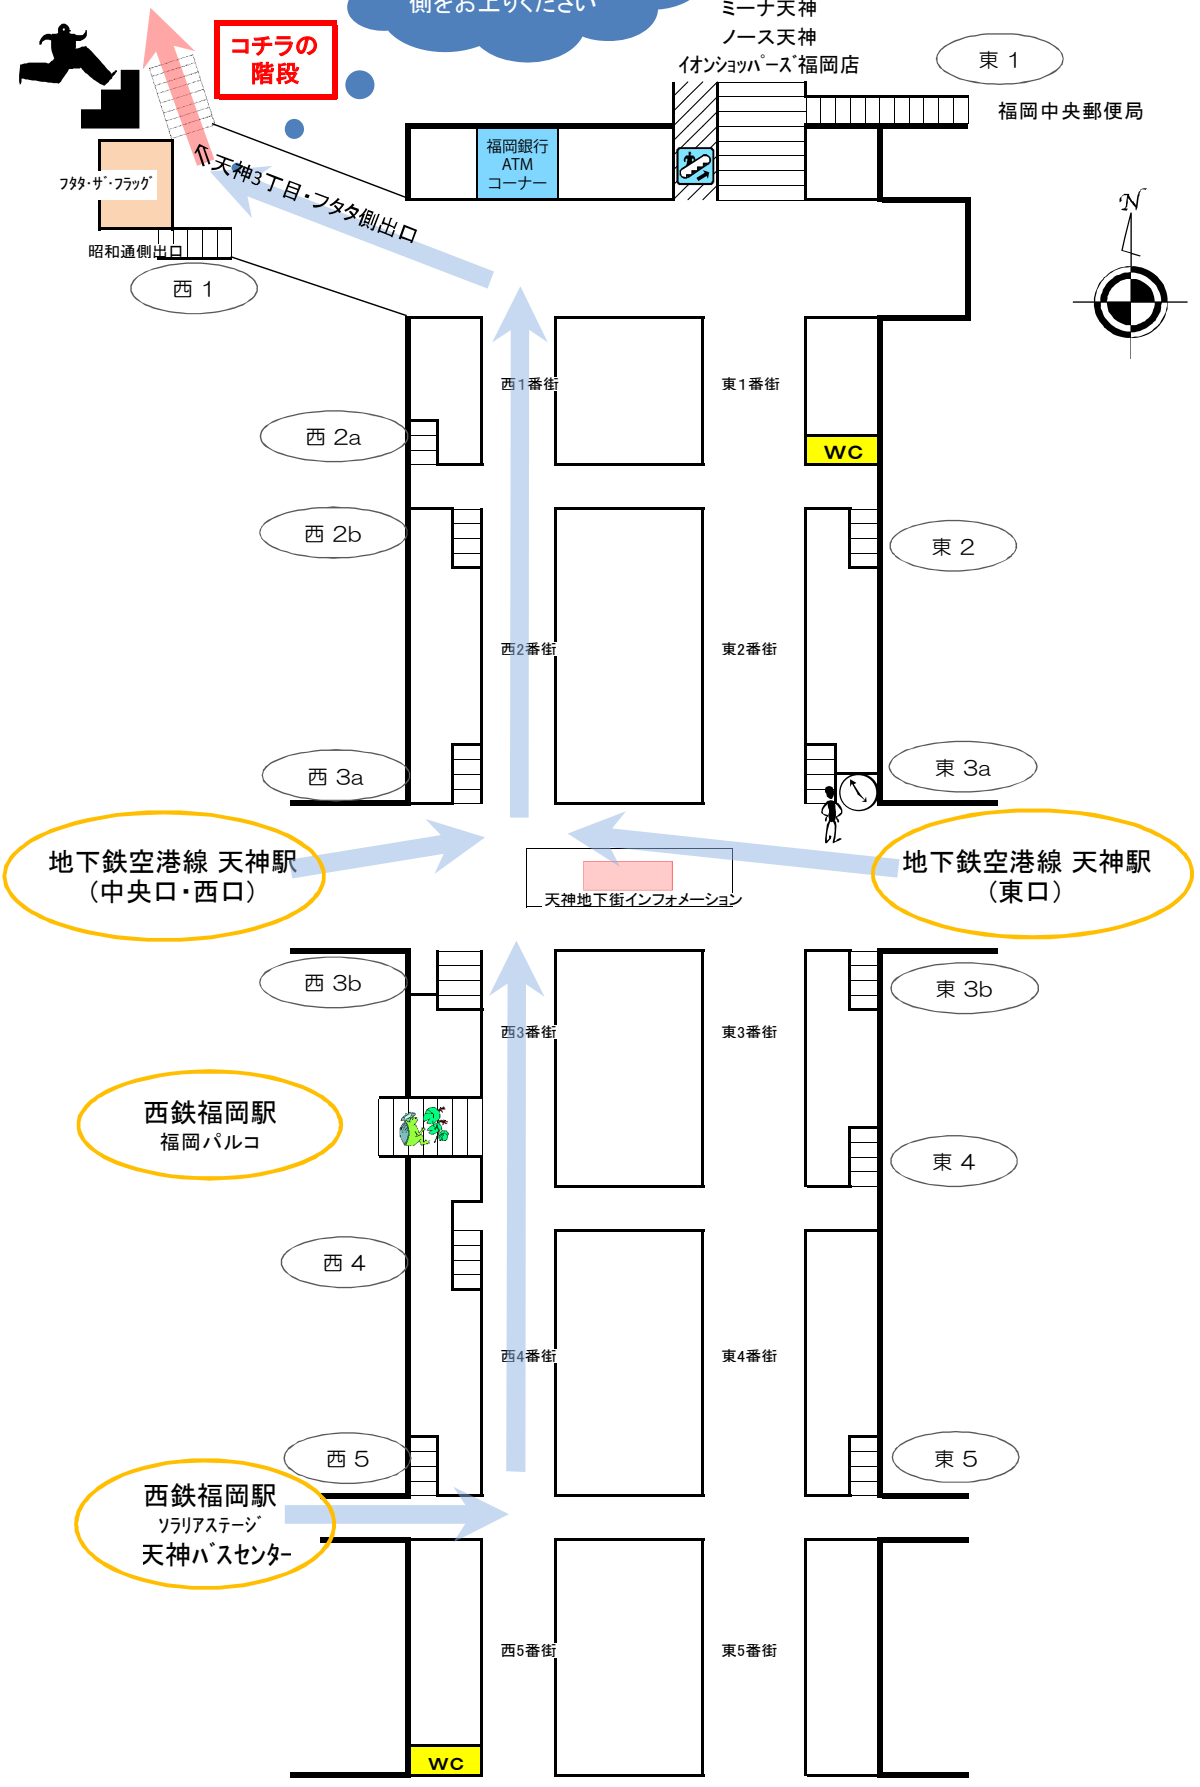

【天神地下街】案内図

- ①地下鉄「天神駅」より徒歩7分
- ②西鉄福岡「天神駅」より徒歩12分

お店の階段を上って、出口を出たら
左側の【天神北】のバス停方向に
向かってください。

注意！
階段は右側のフタタ
側をお上りください

西鉄福岡駅
福岡パルコ

西鉄福岡駅
ソラリアステージ
天神バスセンター